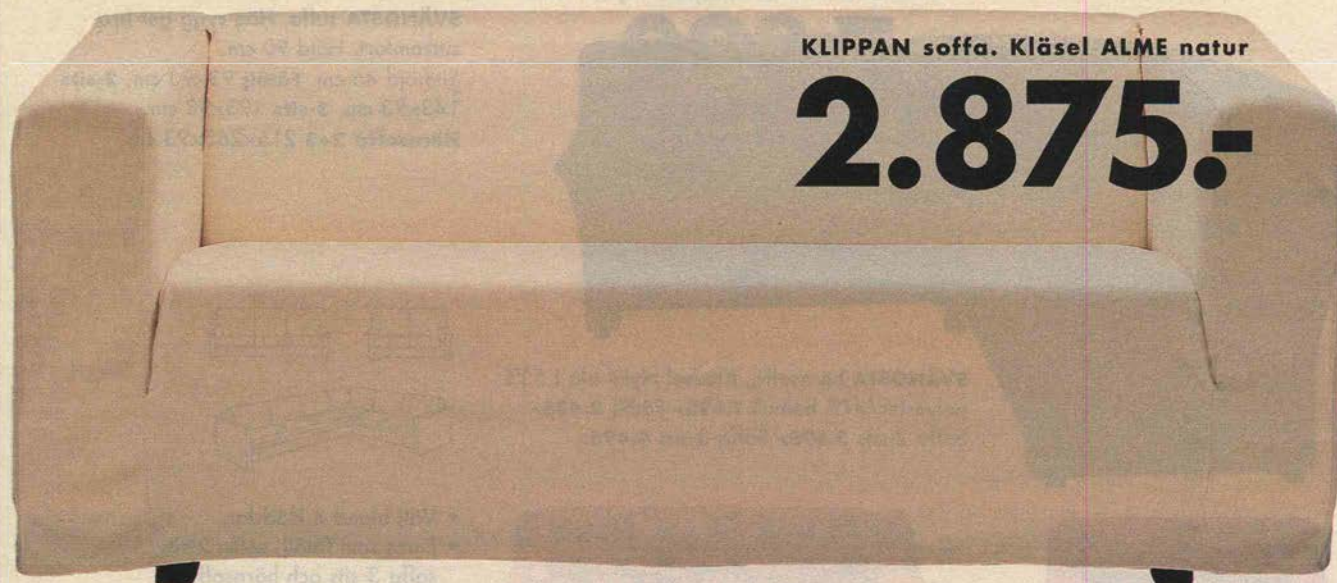

KLIPPAN soffa. Kläsel ALME natur

2.875.-

KLIPPAN soffa med avtagbar och tvättbar klädsel Alme natur i 100% bomull. Vattentvätt 60° Undersits med resårkärna. 180x90 cm, höjd 69 cm. Sitt höjd 41 cm **2.875.-** Finns som lagervara i varuhuset.